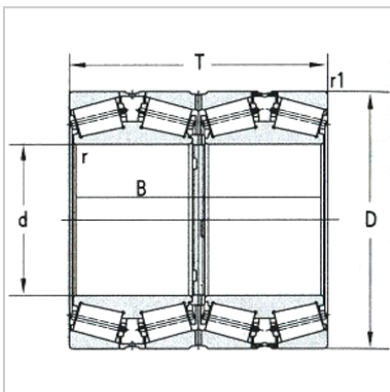

圆锥滚子轴承

d 711.2 ~ 1139.825mm-EE755281D/755360-755361D

基本尺寸：

dmm :	711.2
din :	28
Dmm :	914.4
Din :	36
Tmm :	317.5
Tin :	12.5
Bmm :	317.5
Bin :	12.5

倒角尺寸：

rmin(轴向) :	3.3
rmin(径向) :	3.3
r1min(轴向) :	6.4
r1min(径向) :	6.4

基本额定载荷KN：

Cr :	7000
Cor :	19200
轴承代号 :	EE755281D/755360-755361D
重量Kg :	524

: