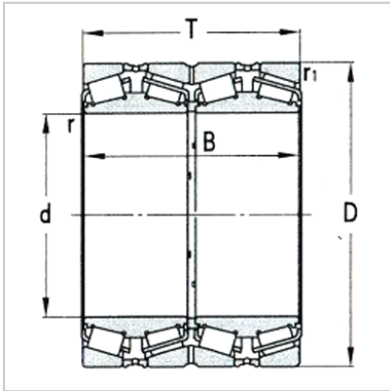

圆锥滚子轴承

d 711.2 ~ 1139.825mm-EE755281D/755360-755361D

基本尺寸：

dmm :	711.2
din :	28
Dmm :	914.4
Din :	36
Tmm :	317.5
Tin :	12.5
Bmm :	317.5
Bin :	12.5

倒角尺寸：

rmin(轴向) :	3.3
rmin(径向) :	3.3
r1min(轴向) :	6.4
r1min(径向) :	6.4

基本额定载荷KN：

Cr :	7000
Cor :	19200
轴承代号 :	EE755281D/755360-755361D
重量Kg :	524

: