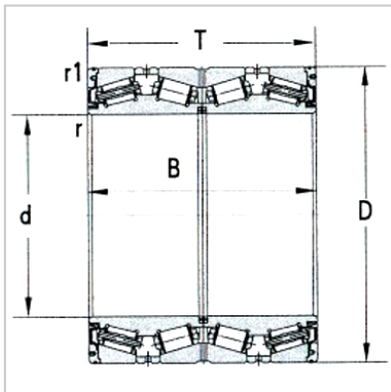

圆锥滚子轴承

d 711.2 ~ 1139.825mm-EE755281D/755360-755361D

基本尺寸：

dmm :	711.2
din :	28
Dmm :	914.4
Din :	36
Tmm :	317.5
Tin :	12.5
Bmm :	317.5
Bin :	12.5

倒角尺寸：

rmin(轴向) :	3.3
rmin(径向) :	3.3
r1min(轴向) :	6.4
r1min(径向) :	6.4

基本额定载荷KN：

Cr :	7000
Cor :	19200
轴承代号 :	EE755281D/755360-755361D
重量Kg :	524

: