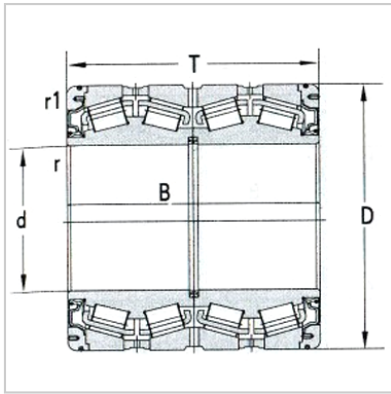

圆锥滚子轴承

d 711.2 ~ 1139.825mm-EE755281D/755360-755361D

基本尺寸：

dmm :	711.2
din :	28
Dmm :	914.4
Din :	36
Tmm :	317.5
Tin :	12.5
Bmm :	317.5
Bin :	12.5

倒角尺寸：

rmin(轴向) :	3.3
rmin(径向) :	3.3
r1min(轴向) :	6.4
r1min(径向) :	6.4

基本额定载荷KN：

Cr :	7000
Cor :	19200
轴承代号 :	EE755281D/755360-755361D
重量Kg :	524

: