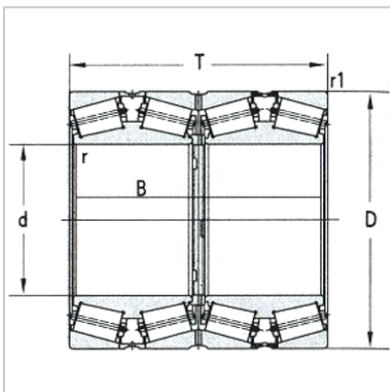

圆锥滚子轴承

d 711.2 ~ 1139.825mm-M285848DW/M285810-M285810D

基本尺寸：

dmm :	825.5
din :	32.5
Dmm :	1168.4
Din :	46
Tmm :	844.55
Tin :	33.25
Bmm :	844.55
Bin :	33.25

倒角尺寸：

rmin(轴向) :	4.8
rmin(径向) :	4.8
r1min(轴向) :	12.7
r1min(径向) :	12.7

基本额定载荷KN：

Cr :	25600
Cor :	76000
轴承代号 :	M285848DW/M285810-M285810D
重量Kg :	3040

: