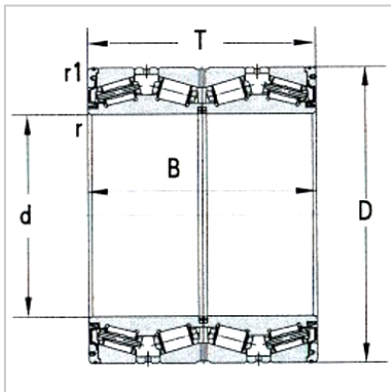

圆锥滚子轴承

d 711.2 ~ 1139.825mm-M285848DW/M285810-M285810D

基本尺寸：

dmm :	825.5
din :	32.5
Dmm :	1168.4
Din :	46
Tmm :	844.55
Tin :	33.25
Bmm :	844.55
Bin :	33.25

倒角尺寸：

rmin(轴向) :	4.8
rmin(径向) :	4.8
r1min(轴向) :	12.7
r1min(径向) :	12.7

基本额定载荷KN：

Cr :	25600
Cor :	76000
轴承代号 :	M285848DW/M285810-M285810D
重量Kg :	3040

: