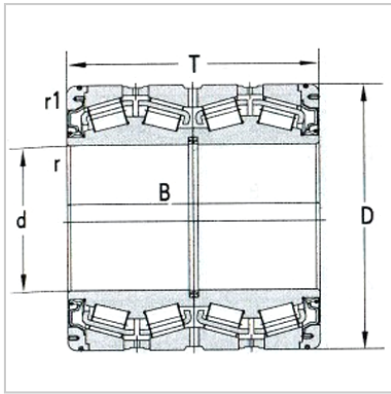

圆锥滚子轴承

d 711.2 ~ 1139.825mm-M285848DW/M285810-M285810D

基本尺寸：

dmm :	825.5
din :	32.5
Dmm :	1168.4
Din :	46
Tmm :	844.55
Tin :	33.25
Bmm :	844.55
Bin :	33.25

倒角尺寸：

rmin(轴向) :	4.8
rmin(径向) :	4.8
r1min(轴向) :	12.7
r1min(径向) :	12.7

基本额定载荷KN：

Cr :	25600
Cor :	76000
轴承代号 :	M285848DW/M285810-M285810D
重量Kg :	3040

: