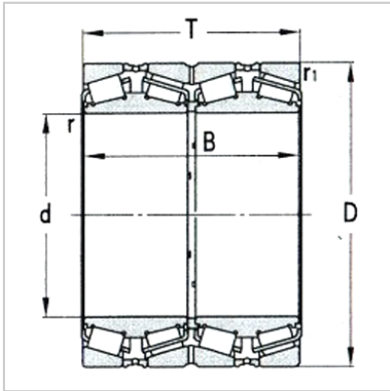

圆锥滚子轴承

d 711.2 ~ 1139.825mm-M285848DW/M285810-M285810D

基本尺寸：

dmm :	825.5
din :	32.5
Dmm :	1168.4
Din :	46
Tmm :	844.55
Tin :	33.25
Bmm :	844.55
Bin :	33.25

倒角尺寸：

rmin(轴向) :	4.8
rmin(径向) :	4.8
r1min(轴向) :	12.7
r1min(径向) :	12.7

基本额定载荷KN：

Cr :	25600
Cor :	76000
轴承代号 :	M285848DW/M285810-M285810D
重量Kg :	3040

: