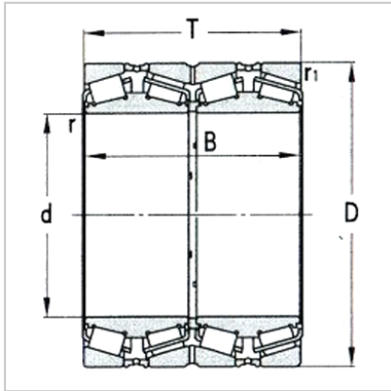

圆锥滚子轴承

d 711.2 ~ 1139.825mm-LM282847DW/M282810-M282810D

基本尺寸：

dmm :	717.55
din :	28.25
Dmm :	946.15
Din :	37.25
Tmm :	565.15
Tin :	22.25
Bmm :	565.15
Bin :	22.25

倒角尺寸：

rmin(轴向) :	3.3
rmin(径向) :	3.3
r1min(轴向) :	6.4
r1min(径向) :	6.4

基本额定载荷KN：

Cr :	13000
Cor :	40000
轴承代号 :	LM282847DW/M282810-M282810D
重量Kg :	1080

: