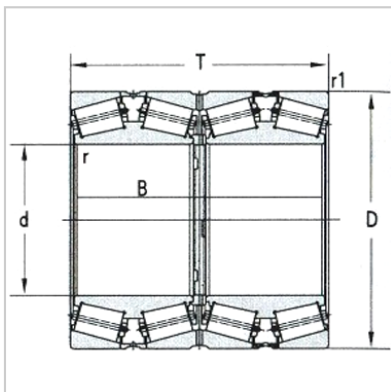

圆锥滚子轴承

d 711.2 ~ 1139.825mm-LM282847DW/M282810-M282810D

基本尺寸：

dmm :	717.55
din :	28.25
Dmm :	946.15
Din :	37.25
Tmm :	565.15
Tin :	22.25
Bmm :	565.15
Bin :	22.25

倒角尺寸：

rmin(轴向) :	3.3
rmin(径向) :	3.3
r1min(轴向) :	6.4
r1min(径向) :	6.4

基本额定载荷KN：

Cr :	13000
Cor :	40000
轴承代号 :	LM282847DW/M282810-M282810D
重量Kg :	1080

: