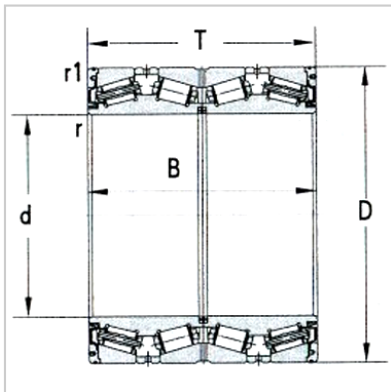

圆锥滚子轴承

d 711.2 ~ 1139.825mm-LM282847DW/M282810-M282810D

基本尺寸：

dmm :	717.55
din :	28.25
Dmm :	946.15
Din :	37.25
Tmm :	565.15
Tin :	22.25
Bmm :	565.15
Bin :	22.25

倒角尺寸：

rmin(轴向) :	3.3
rmin(径向) :	3.3
r1min(轴向) :	6.4
r1min(径向) :	6.4

基本额定载荷KN：

Cr :	13000
Cor :	40000
轴承代号 :	LM282847DW/M282810-M282810D
重量Kg :	1080

: