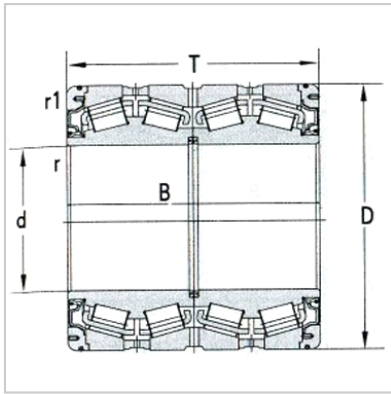

圆锥滚子轴承

d 711.2 ~ 1139.825mm-LM282847DW/M282810-M282810D

基本尺寸：

dmm :	717.55
din :	28.25
Dmm :	946.15
Din :	37.25
Tmm :	565.15
Tin :	22.25
Bmm :	565.15
Bin :	22.25

倒角尺寸：

rmin(轴向) :	3.3
rmin(径向) :	3.3
r1min(轴向) :	6.4
r1min(径向) :	6.4

基本额定载荷KN：

Cr :	13000
Cor :	40000
轴承代号 :	LM282847DW/M282810-M282810D
重量Kg :	1080

: