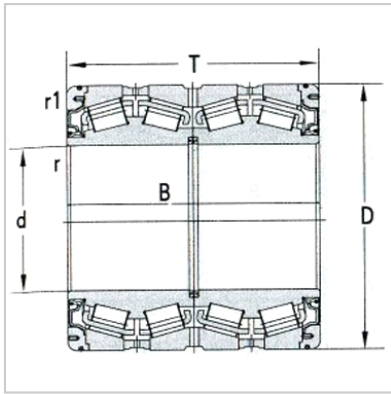

圆锥滚子轴承

d 711.2 ~ 1139.825mm-EE325296DGW/325420-325421XD

基本尺寸：

dmm :	749.3
din :	29.5
Dmm :	1066.8
Din :	42
Tmm :	723.9
Tin :	28.5
Bmm :	736.6
Bin :	29

倒角尺寸：

rmin(轴向) :	SP
rmin(径向) :	SP
r1min(轴向) :	12.7
r1min(径向) :	12.7

基本额定载荷KN：

Cr :	19500
Cor :	58000
轴承代号 :	EE325296DGW/325420-325421XD
重量Kg :	2240

: