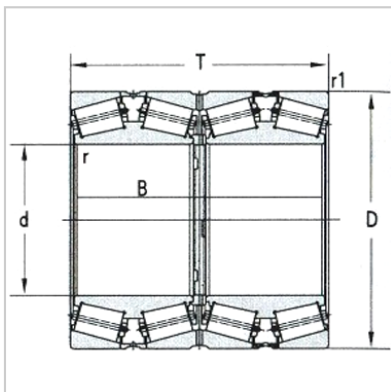

圆锥滚子轴承

d 711.2 ~ 1139.825mm-EE325296DGW/325420-325421XD

基本尺寸：

dmm :	749.3
din :	29.5
Dmm :	1066.8
Din :	42
Tmm :	723.9
Tin :	28.5
Bmm :	736.6
Bin :	29

倒角尺寸：

rmin(轴向) :	SP
rmin(径向) :	SP
r1min(轴向) :	12.7
r1min(径向) :	12.7

基本额定载荷KN：

Cr :	19500
Cor :	58000
轴承代号 :	EE325296DGW/325420-325421XD
重量Kg :	2240

: