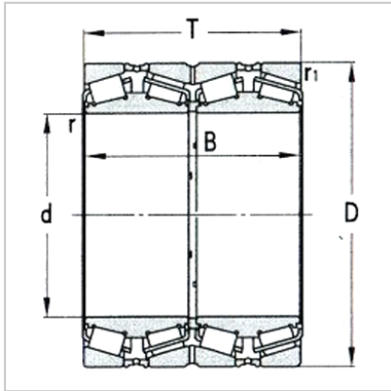

圆锥滚子轴承

d 711.2 ~ 1139.825mm-EE325296DGW/325420-325421XD

基本尺寸：

dmm :	749.3
din :	29.5
Dmm :	1066.8
Din :	42
Tmm :	723.9
Tin :	28.5
Bmm :	736.6
Bin :	29

倒角尺寸：

rmin(轴向) :	SP
rmin(径向) :	SP
r1min(轴向) :	12.7
r1min(径向) :	12.7

基本额定载荷KN：

Cr :	19500
Cor :	58000
轴承代号 :	EE325296DGW/325420-325421XD
重量Kg :	2240

: