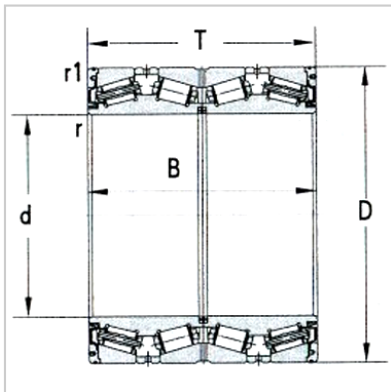

圆锥滚子轴承

d 711.2 ~ 1139.825mm-EE325296DGW/325420-325421XD

基本尺寸：

dmm :	749.3
din :	29.5
Dmm :	1066.8
Din :	42
Tmm :	723.9
Tin :	28.5
Bmm :	736.6
Bin :	29

倒角尺寸：

rmin(轴向) :	SP
rmin(径向) :	SP
r1min(轴向) :	12.7
r1min(径向) :	12.7

基本额定载荷KN：

Cr :	19500
Cor :	58000
轴承代号 :	EE325296DGW/325420-325421XD
重量Kg :	2240

: