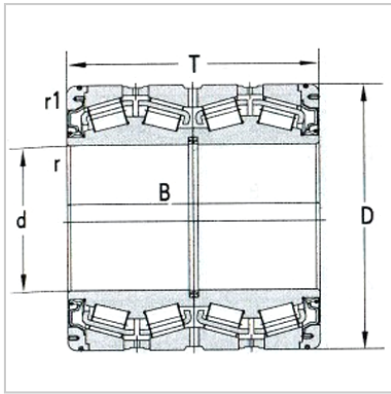

圆锥滚子轴承

d 711.2 ~ 1139.825mm-M284249DW/M284210-M284210D

基本尺寸：

dmm :	762
din :	30
Dmm :	1079.5
Din :	42.5
Tmm :	787.4
Tin :	31
Bmm :	787.4
Bin :	31

倒角尺寸：

rmin(轴向) :	4.8
rmin(径向) :	4.8
r1min(轴向) :	12.7
r1min(径向) :	12.7

基本额定载荷KN：

Cr :	21800
Cor :	65000
轴承代号 :	M284249DW/M284210-M284210D
重量Kg :	2490

: