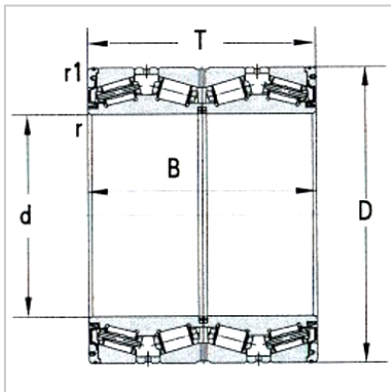

圆锥滚子轴承

d 711.2 ~ 1139.825mm-M284249DW/M284210-M284210D

基本尺寸：

dmm :	762
din :	30
Dmm :	1079.5
Din :	42.5
Tmm :	787.4
Tin :	31
Bmm :	787.4
Bin :	31

倒角尺寸：

rmin(轴向) :	4.8
rmin(径向) :	4.8
r1min(轴向) :	12.7
r1min(径向) :	12.7

基本额定载荷KN：

Cr :	21800
Cor :	65000
轴承代号 :	M284249DW/M284210-M284210D
重量Kg :	2490

: