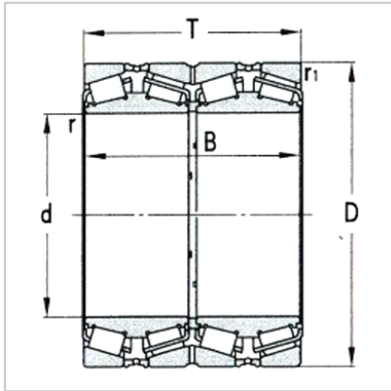

圆锥滚子轴承

d 711.2 ~ 1139.825mm-M284249DW/M284210-M284210D

基本尺寸：

dmm :	762
din :	30
Dmm :	1079.5
Din :	42.5
Tmm :	787.4
Tin :	31
Bmm :	787.4
Bin :	31

倒角尺寸：

rmin(轴向) :	4.8
rmin(径向) :	4.8
r1min(轴向) :	12.7
r1min(径向) :	12.7

基本额定载荷KN：

Cr :	21800
Cor :	65000
轴承代号 :	M284249DW/M284210-M284210D
重量Kg :	2490

: