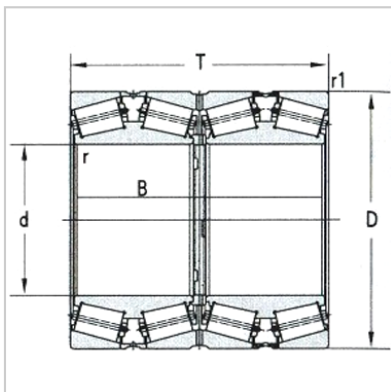

圆锥滚子轴承

d 711.2 ~ 1139.825mm-M284249DW/M284210-M284210D

基本尺寸：

dmm :	762
din :	30
Dmm :	1079.5
Din :	42.5
Tmm :	787.4
Tin :	31
Bmm :	787.4
Bin :	31

倒角尺寸：

rmin(轴向) :	4.8
rmin(径向) :	4.8
r1min(轴向) :	12.7
r1min(径向) :	12.7

基本额定载荷KN：

Cr :	21800
Cor :	65000
轴承代号 :	M284249DW/M284210-M284210D
重量Kg :	2490

: