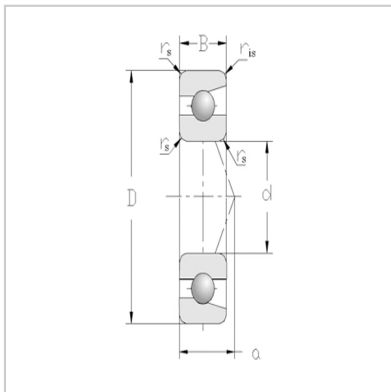

角接触球轴承

单列成对配置 DF系列-7000DF

型号 : 7000DF

主要尺寸(mm) :

d :	10
D :	26
2B :	16
rs min :	0.3
r1s min :	0.15

额定负载(kN) :

Cr :	7.50
Cor :	4.15

允许转速(rpm) :