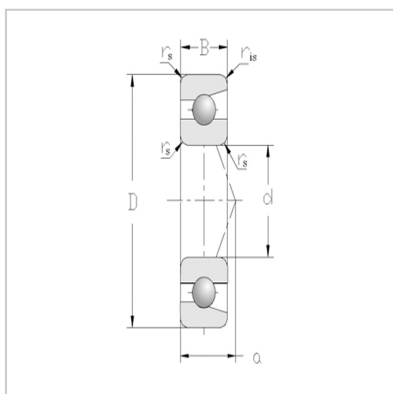

角接触球轴承

单列成对配置 DF系列-7009DF

型号 : 7009DF

主要尺寸(mm) :

d :	45
D :	75
2B :	32
rs min :	1
r1s min :	0.6

额定负载(kN) :

Cr :	36.0
Cor :	35.5

允许转速(rpm) :