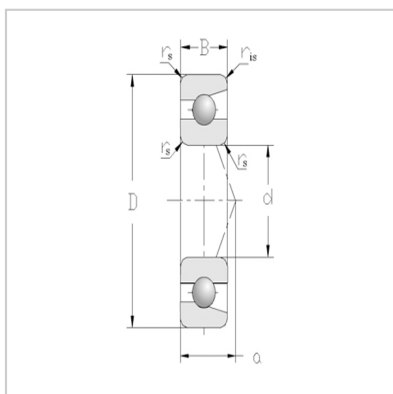

角接触球轴承

单列成对配置 DF系列-7011DF

型号 : 7011DF

主要尺寸(mm) :

d :	55
D :	90
2B :	36
rs min :	1.1
r1s min :	0.6

额定负载(kN) :

Cr :	50.5
Cor :	52.5

允许转速(rpm) :