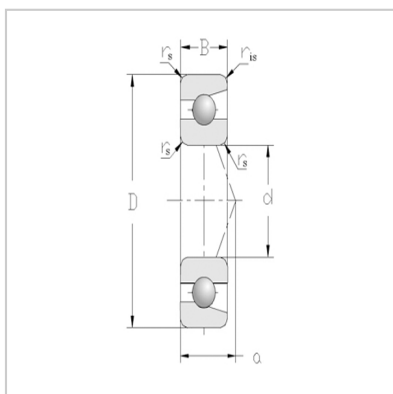

角接触球轴承

单列成对配置 DF系列-7001DF

型号 : 7001DF

主要尺寸(mm) :

d :	12
D :	28
2B :	16
rs min :	0.3
r1s min :	0.15

额定负载(kN) :

Cr :	8.20
Cor :	4.90

允许转速(rpm) :