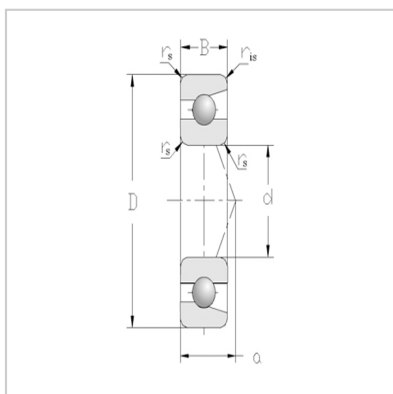

角接触球轴承

单列成对配置 DF系列-7002DF

型号 : 7002DF

主要尺寸(mm) :

d :	15
D :	32
2B :	18
rs min :	0.3
r1s min :	0.15

额定负载(kN) :

Cr :	9.40
Cor :	6.30

允许转速(rpm) :