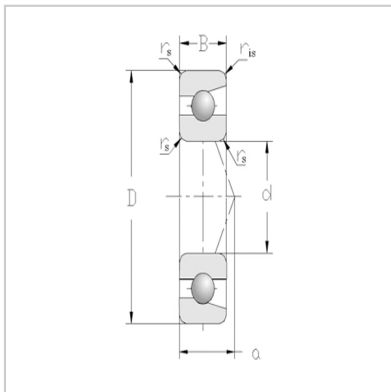

角接触球轴承

单列成对配置 DF系列-7003DF

型号 : 7003DF

主要尺寸(mm) :

d :	17
D :	35
2B :	20
rs min :	0.3
r1s min :	0.15

额定负载(kN) :

Cr :	11.6
Cor :	7.65

允许转速(rpm) :