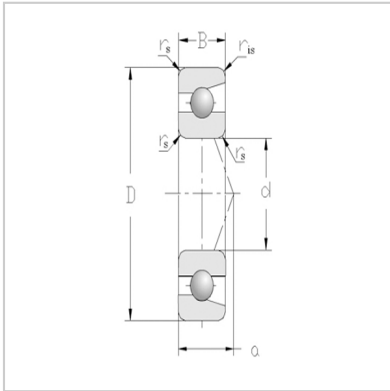

角接触球轴承

单列成对配置 DF系列-7004DF

型号 : 7004DF

主要尺寸(mm) :

d :	20
D :	42
2B :	24
rs min :	0.6
r1s min :	0.3

额定负载(kN) :

Cr :	15.8
Cor :	11.2

允许转速(rpm) :