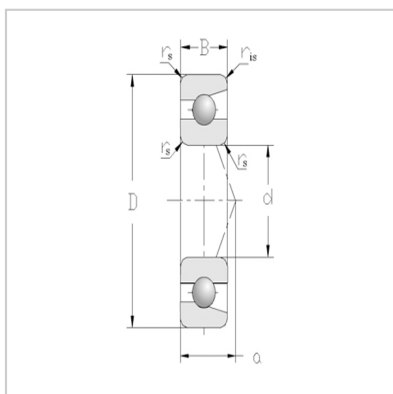

角接触球轴承

单列成对配置 DF系列-7005DF

型号 : 7005DF

主要尺寸(mm) :

d : 25

D : 47

2B : 24

rs min : 0.6

r1s min : 0.3

额定负载(kN) :

Cr : 17.5

Cor : 13.7

允许转速(rpm) :

脂润滑 : 12,000

油润滑 : 17,000

(参考) : 0.186