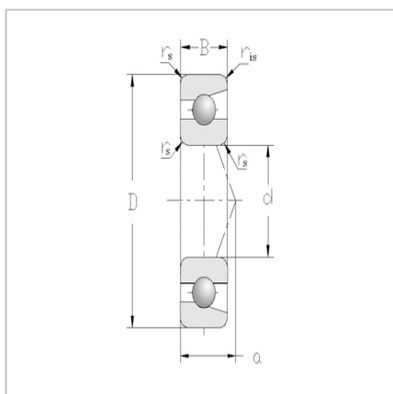

角接触球轴承

单列成对配置 DF系列-7006DF

型号 : 7006DF

主要尺寸(mm) :

d :	30
D :	55
2B :	26
rs min :	1
r1s min :	0.6

额定负载(kN) :

Cr :	22.5
Cor :	18.9

允许转速(rpm) :