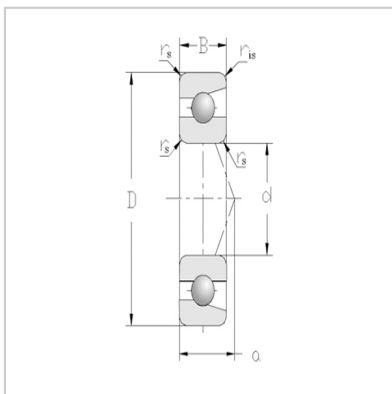

角接触球轴承

单列成对配置 DF系列-7007DF

型号 : 7007DF

主要尺寸(mm) :

d :	35
D :	62
2B :	28
rs min :	1
r1s min :	0.6

额定负载(kN) :

Cr :	28.5
Cor :	25.1

允许转速(rpm) :