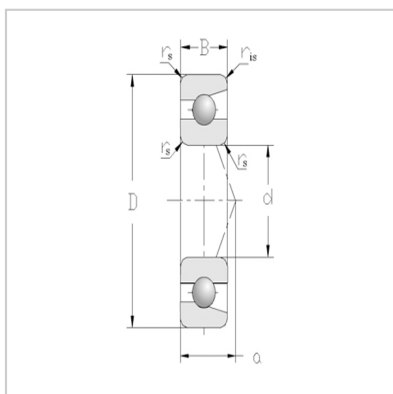

角接触球轴承

单列成对配置 DF系列-7008DF

型号 : 7008DF

主要尺寸(mm) :

d :	40
D :	68
2B :	30
rs min :	1
r1s min :	0.6

额定负载(kN) :

Cr :	30.5
Cor :	29.2

允许转速(rpm) :