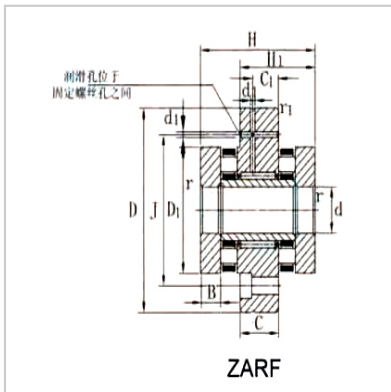

组合轴承

ZARF...LTN系列-ZARF2068LTN

型号 :	ZARF2068LTN
重量 g :	610

尺寸(mm) :

d :	20
D :	68
H :	46
H1 :	29
H2 :	60
H3 :	43
C :	14
D1 :	42
D2 :	30
D3 :	40
B :	10
B1 :	24
B2 :	11
r min. :	0.3
r1 min. :	0.6
d1 :	3.2
J :	53

基本额定载荷(kN) 径向 :

动 Cr :	14.1
静 Cor :	20.6

基本额定载荷(kN) 轴向 :

动 Cr :	27.4
静 Cor :	77

极限转速(rpm) :

油 :	7000
脂 :	2000

固定螺栓 :

规格：	M6
数量：	8
拧紧力矩 (Nm)：	18