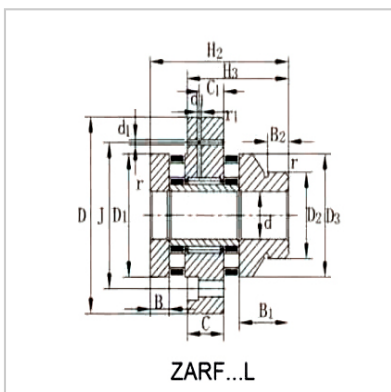

组合轴承

ZARF...LTN系列-ZARF2068LTN

型号 :	ZARF2068LTN
重量 g :	610

尺寸(mm) :

d :	20
D :	68
H :	46
H1 :	29
H2 :	60
H3 :	43
C :	14
D1 :	42
D2 :	30
D3 :	40
B :	10
B1 :	24
B2 :	11
r min. :	0.3
r1 min. :	0.6
d1 :	3.2
J :	53

基本额定载荷(kN) 径向 :

动 Cr :	14.1
静 Cor :	20.6

基本额定载荷(kN) 轴向 :

动 Cr :	27.4
静 Cor :	77

极限转速(rpm) :

油 :	7000
脂 :	2000

固定螺栓 :

规格：	M6
数量：	8
拧紧力矩 (Nm)：	18