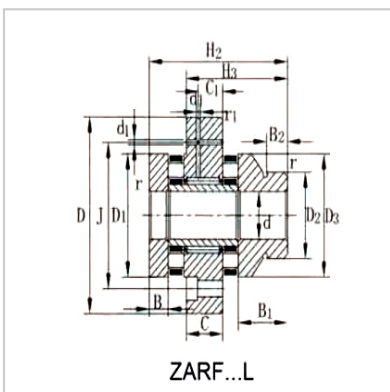

组合轴承

ZARF...LTN系列-ZARF2080LTN

型号 :	ZARF2080LTN
重量 g :	1220

尺寸(mm) :

d :	20
D :	80
H :	60
H1 :	38
H2 :	75
H3 :	53
C :	18
D1 :	52
D2 :	40
D3 :	50
B :	12.5
B1 :	27.5
B2 :	11
r min. :	0.3
r1 min. :	0.6
d1 :	3.2
J :	63

基本额定载荷(kN) 径向 :

动 Cr :	22.6
静 Cor :	36

基本额定载荷(kN) 轴向 :

动 Cr :	64
静 Cor :	86

极限转速(rpm) :

油 :	6000
脂 :	1500

固定螺栓 :

规格：	M6
数量：	8
拧紧力矩 (Nm)：	38