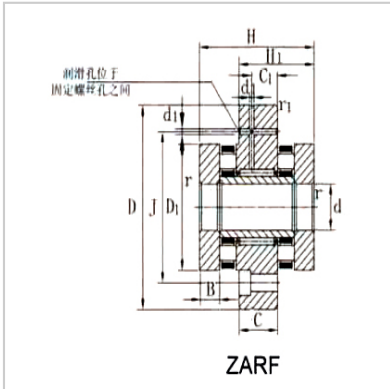

组合轴承

ZARF...LTN系列-ZARF2080LTN

型号 :	ZARF2080LTN
重量 g :	1220

尺寸(mm) :

d :	20
D :	80
H :	60
H1 :	38
H2 :	75
H3 :	53
C :	18
D1 :	52
D2 :	40
D3 :	50
B :	12.5
B1 :	27.5
B2 :	11
r min. :	0.3
r1 min. :	0.6
d1 :	3.2
J :	63

基本额定载荷(kN) 径向 :

动 Cr :	22.6
静 Cor :	36

基本额定载荷(kN) 轴向 :

动 Cr :	64
静 Cor :	86

极限转速(rpm) :

油 :	6000
脂 :	1500

固定螺栓 :

规格：	M6
数量：	8
拧紧力矩 (Nm)：	38