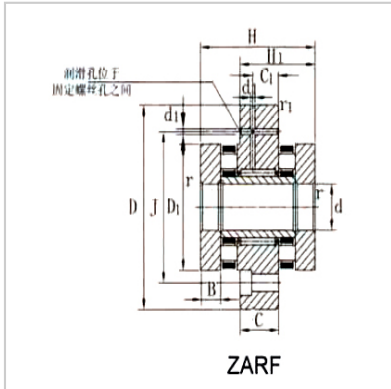

组合轴承

ZARF...LTN系列-ZARF2575LTN

型号 :	ZARF2575LTN
重量 g :	840

尺寸(mm) :

d :	25
D :	75
H :	50
H1 :	33
H2 :	65
H3 :	48
C :	18
D1 :	47
D2 :	36
D3 :	45
B :	10
B1 :	25
B2 :	11
r min. :	0.3
r1 min. :	0.6
d1 :	3.2
J :	58

基本额定载荷(kN) 径向 :

动 Cr :	24.8
静 Cor :	39.8

基本额定载荷(kN) 轴向 :

动 Cr :	30.5
静 Cor :	93.5

极限转速(rpm) :

油 :	6000
脂 :	1900

固定螺栓 :

规格：	M6
数量：	8
拧紧力矩 (Nm)：	25