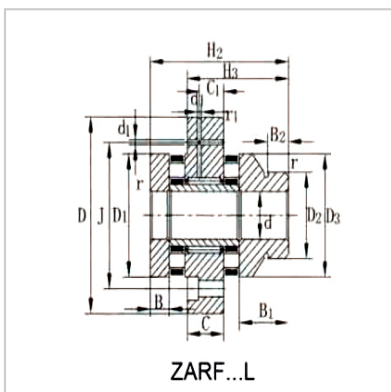

组合轴承

ZARF...LTN系列-ZARF2575LTN

型号 :	ZARF2575LTN
重量 g :	840

尺寸(mm) :

d :	25
D :	75
H :	50
H1 :	33
H2 :	65
H3 :	48
C :	18
D1 :	47
D2 :	36
D3 :	45
B :	10
B1 :	25
B2 :	11
r min. :	0.3
r1 min. :	0.6
d1 :	3.2
J :	58

基本额定载荷(kN) 径向 :

动 Cr :	24.8
静 Cor :	39.8

基本额定载荷(kN) 轴向 :

动 Cr :	30.5
静 Cor :	93.5

极限转速(rpm) :

油 :	6000
脂 :	1900

固定螺栓 :

规格：	M6
数量：	8
拧紧力矩 (Nm)：	25